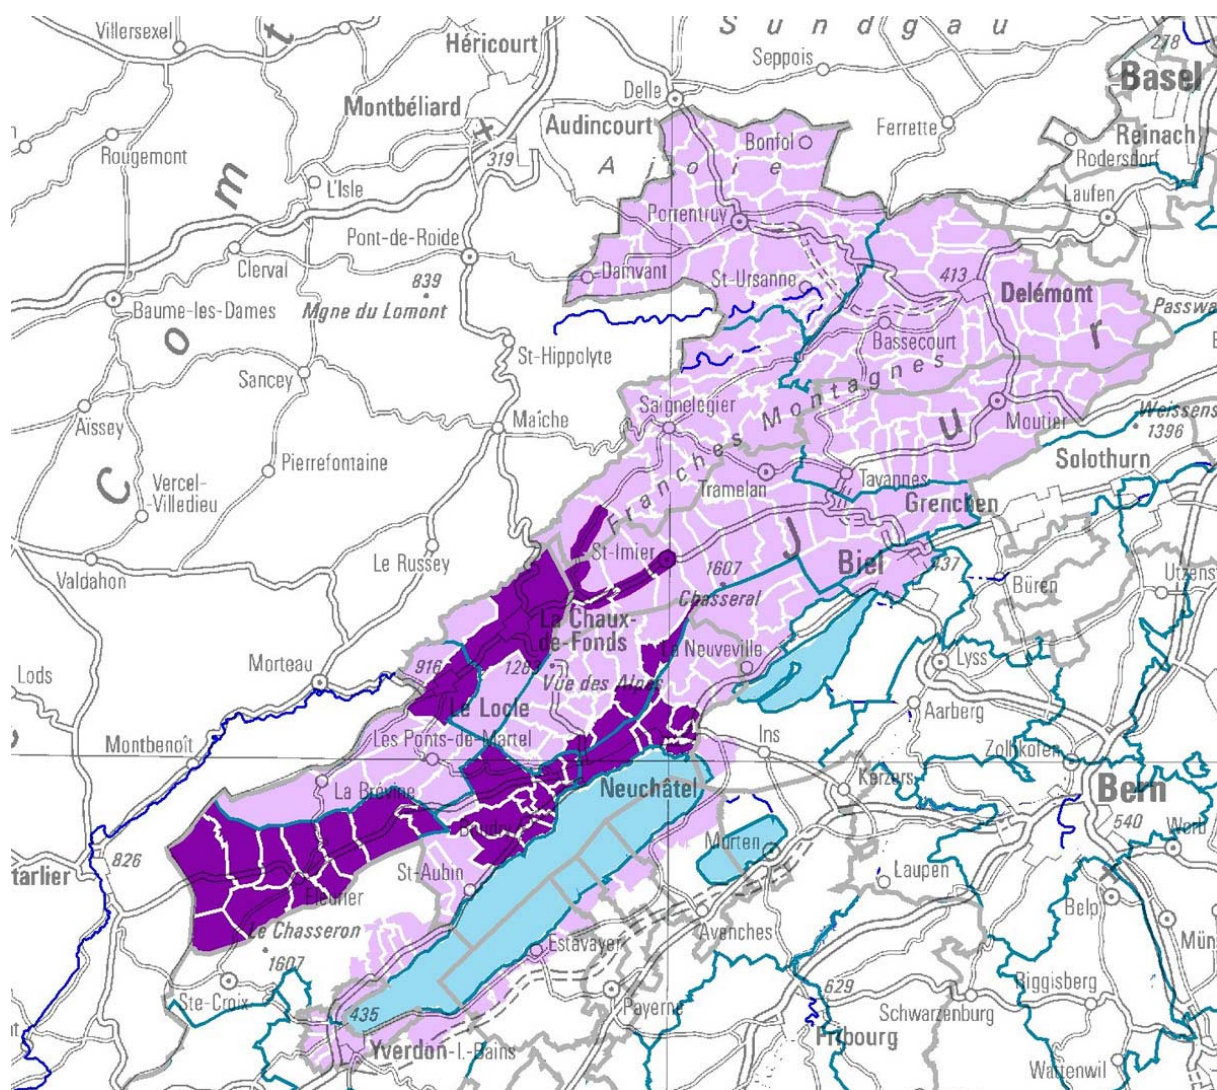

## Zone 7 Arc Jurassien

Diffuseurs:	2
Concession 1:	assortie d'un mandat de prestations et donnant droit à une quote-part de la redevance conformément à sa concession, le diffuseur sera contraint d'émettre dans chacune des trois zones canton de Neuchâtel, canton du Jura et districts du canton de Berne une fenêtre de programmes quotidienne produite dans les zones concernées et s'y référant.
Concession 2:	assortie d'un mandat de prestations
<b>Zone de desserte:</b>	Cantons de Neuchâtel et Jura; districts de La Neuveville, Courtelary, Moutier et Bienn (BE); agglomération Yverdon; communes autour du lac de Neuchâtel
<b>Zone centrale 1:</b>	Agglomération Neuchâtel; communes de Le Locle et La Chaux-de-Fonds, Val-de-Travers, Val-de-Ruz, axes La Chaux-de-Fonds – St. Imier, La Chaux-de-Fonds – Les Bois
Habitants:	382'760

**Zone centrale 2:**

Communes de Porrentruy, Delémont, autoroute A16 dans le canton de Jura, axes Delémont – La Chaux-de-Fonds, Delémont – Moutier

**Zone centrale 3:**

Communes de St-Imier, Tramelan, Tavannes, Moutier; autoroute A16 Moutier – Péry-Reuchenette; axes Sonceboz – La Chaux-de-Fonds, Moutier –Delémont