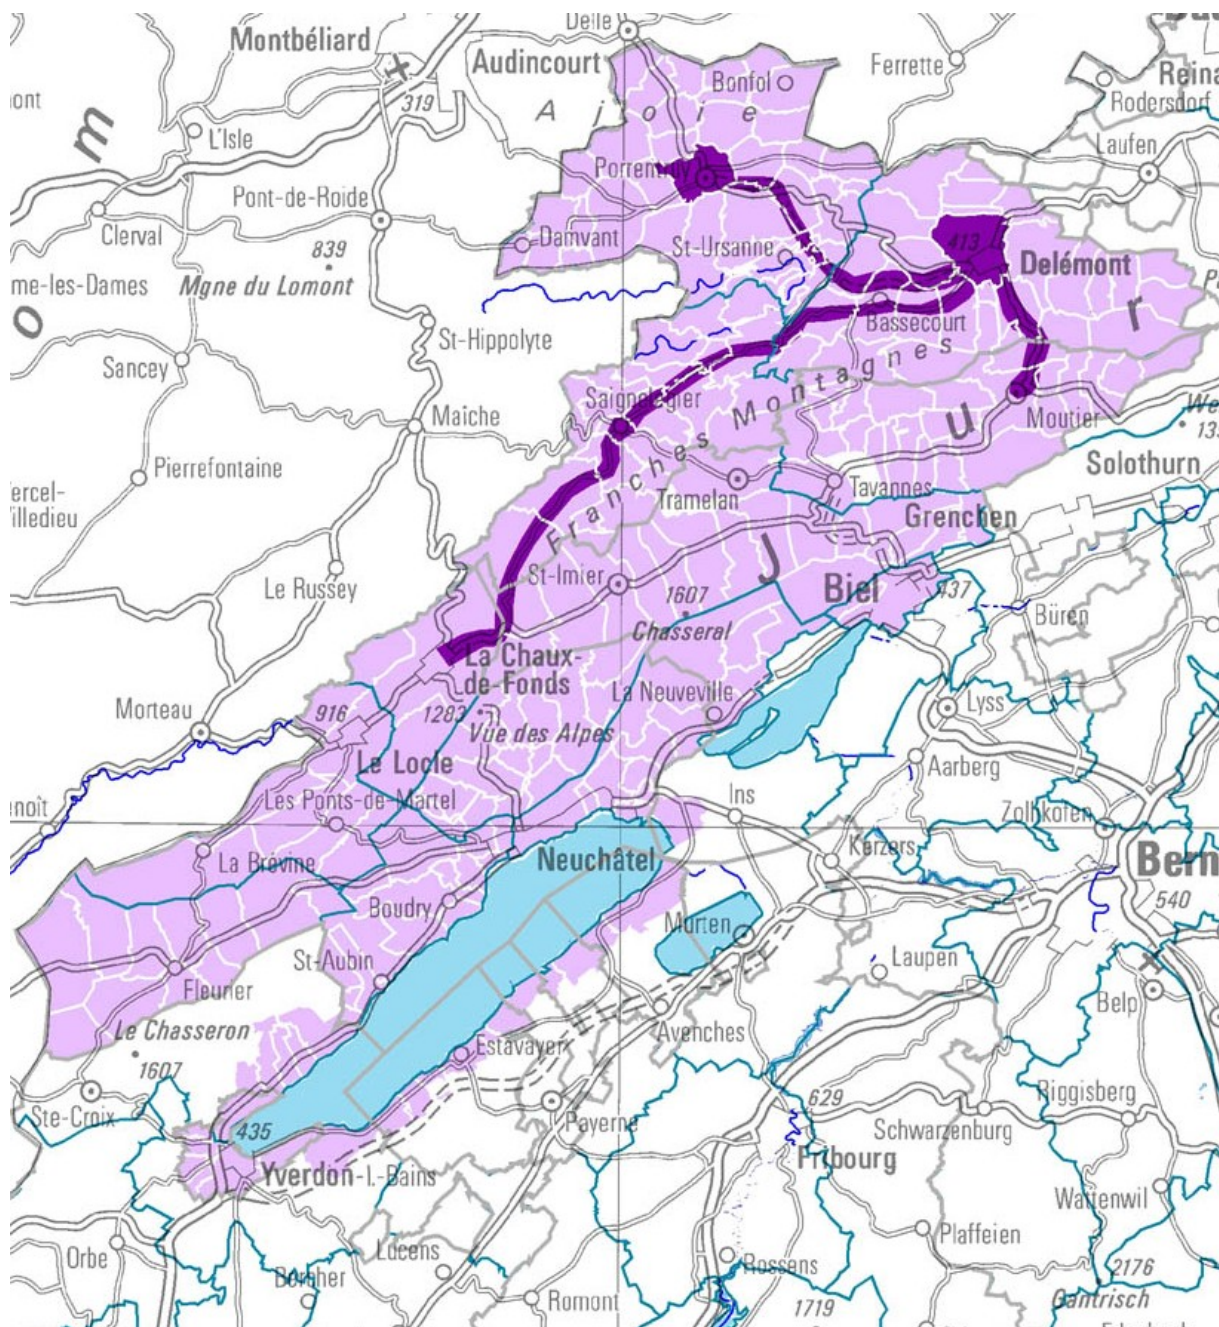

## Zone 7 Arc Jurassien

Diffuseurs:	2
Concession 1:	assortie d'un mandat de prestations et donnant droit à une quote-part de la redevance conformément à sa concession, le diffuseur sera contraint d'émettre dans chacune des trois zones canton de Neuchâtel, canton du Jura et districts du canton de Berne une fenêtre de programmes quotidienne produite dans les zones concernées et s'y référant.
Concession 2:	assortie d'un mandat de prestations
<b>Zone de desserte:</b>	Cantons de Neuchâtel et Jura; districts de La Neuveville, Courtelary, Moutier et Bienn (BE); agglomération Yverdon; communes autour du lac de Neuchâtel
<b>Zone centrale 1:</b>	Agglomération Neuchâtel; communes de Le Locle et La Chaux-de-Fonds, Val-de-Travers, Val-de-Ruz, axes La Chaux-de-Fonds – St. Imier, La Chaux-de-Fonds – Les Bois
Habitants:	382'760

**Zone centrale 2:**

Communes de Porrentruy, Delémont, autoroute A16 dans le canton de Jura, axes Delémont – La Chaux-de-Fonds, Delémont – Moutier

**Zone centrale 3:**

Communes de St-Imier, Tramelan, Tavannes, Moutier; autoroute A16 Moutier – Péry-Reuchenette; axes Sonceboz – La Chaux-de-Fonds, Moutier –Delémont